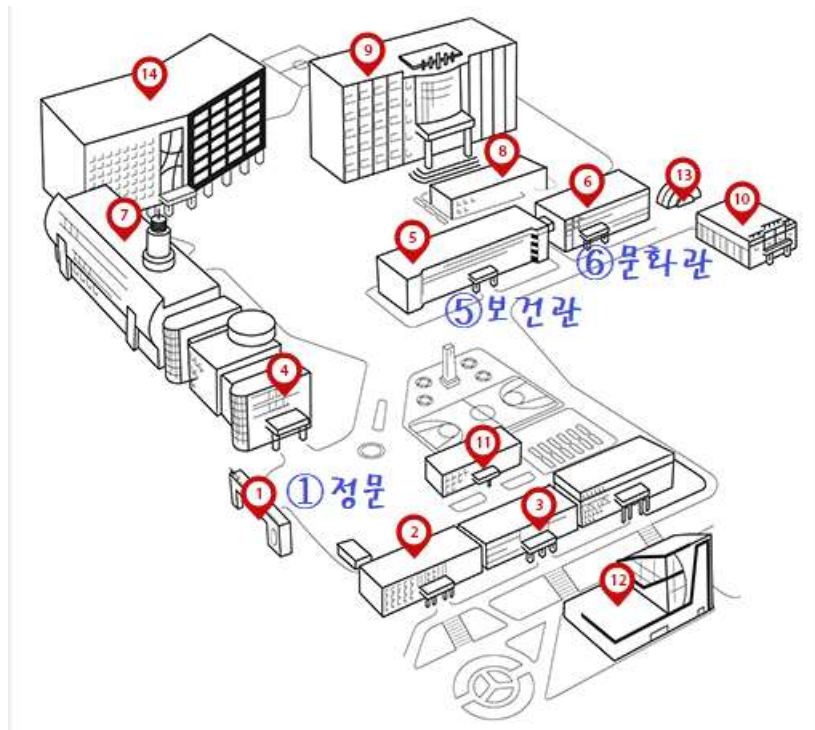

원광보건대학교 오시는 길

오시는 길(전라북도 익산시 익산대로 514)

캠퍼스 맵